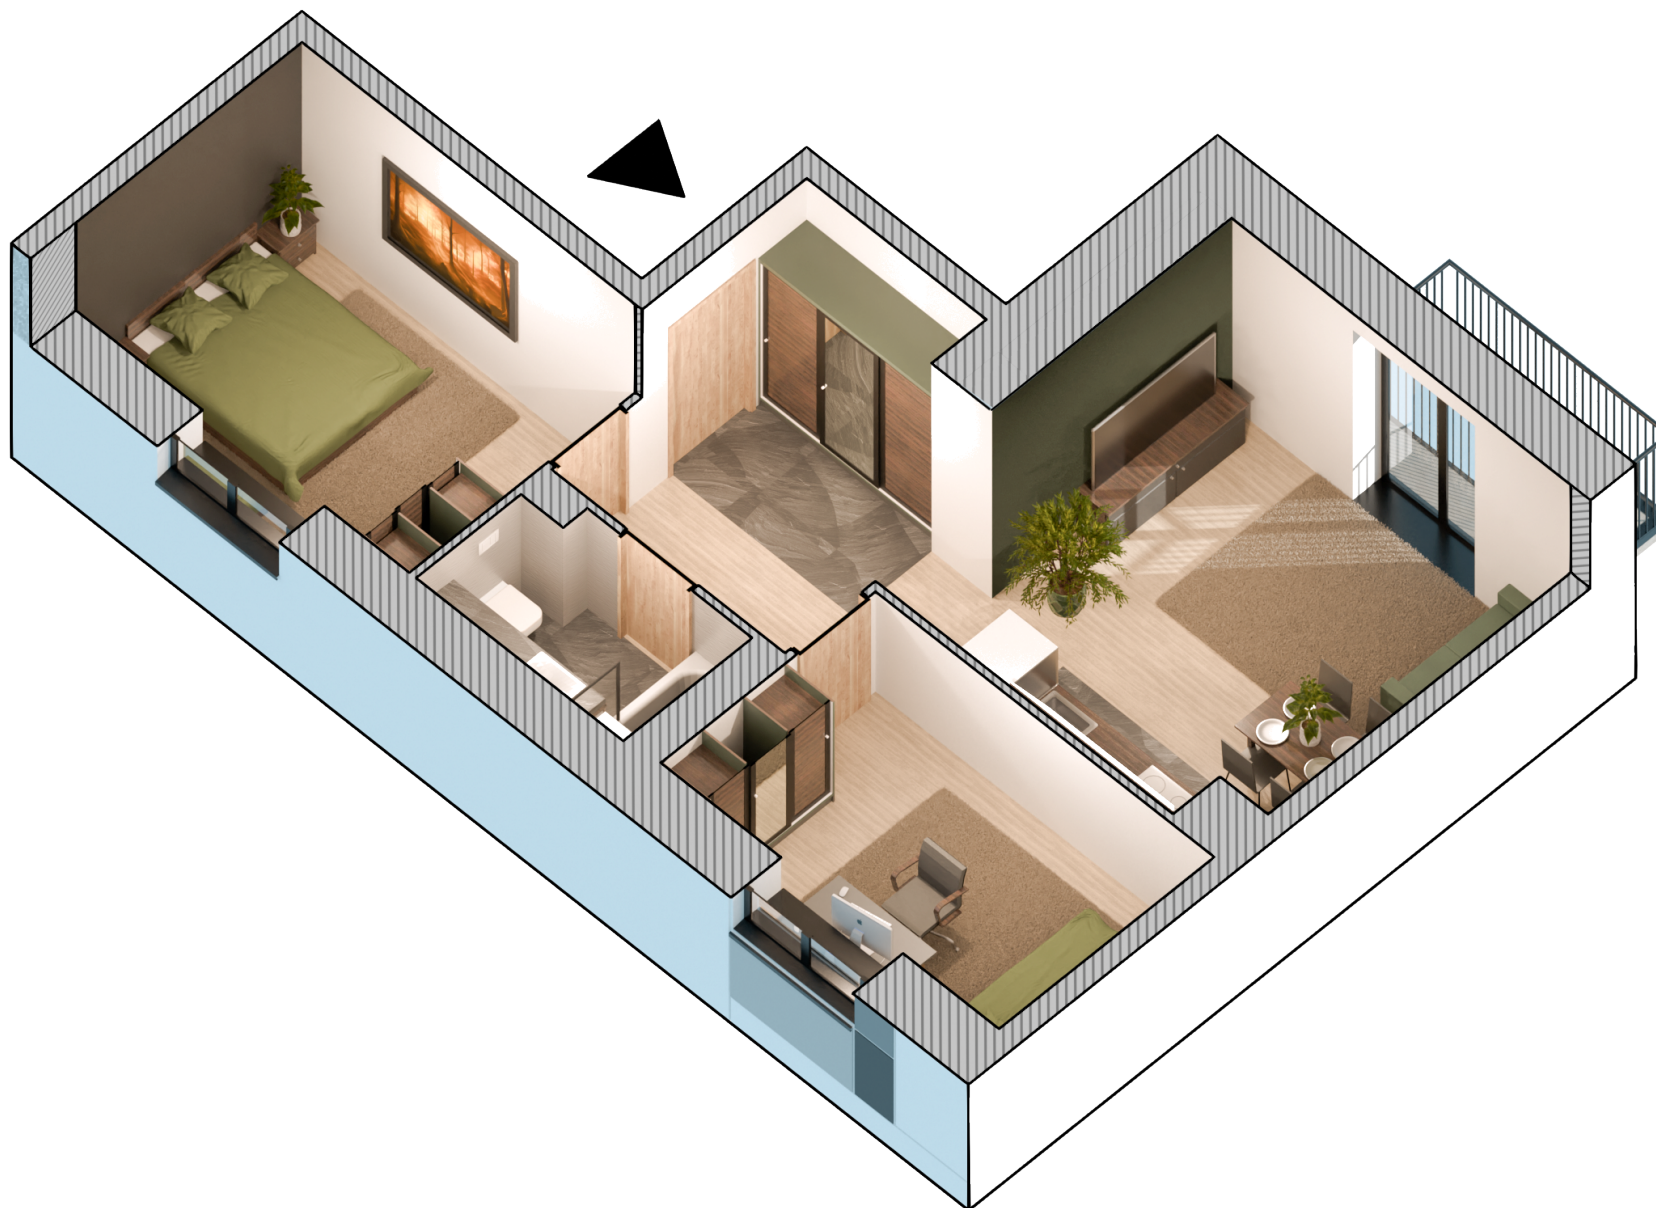

STARA
FABRYKA

UL. Skłodowskiej-Curie 42,
Sokołów Podlaski

NR. LOKALU **M26**

KONDYGNACJA 3

LICZBA POKOI 3

POWIERZCHNIA

POKÓJ 12,00 m²

POKÓJ 12,30 m²

POKÓJ DZ. Z ANEKSEM 18,80 m²

ŁAZIENKA 4,10 m²

P. POKÓJ 8,17 m²

SUMA: **55,37 m²**

BALKON 3,24 m²

LEGENDA:

-  - ścianki działowe (demontowalne)
-  - ściany zewnętrzne, konstrukcyjne i międzylokalowe, słupy oraz szachty
-  - balkon
-  - ogródek
-  - grzejnik
-  - domofon
-  - tablica mieszkaniowa